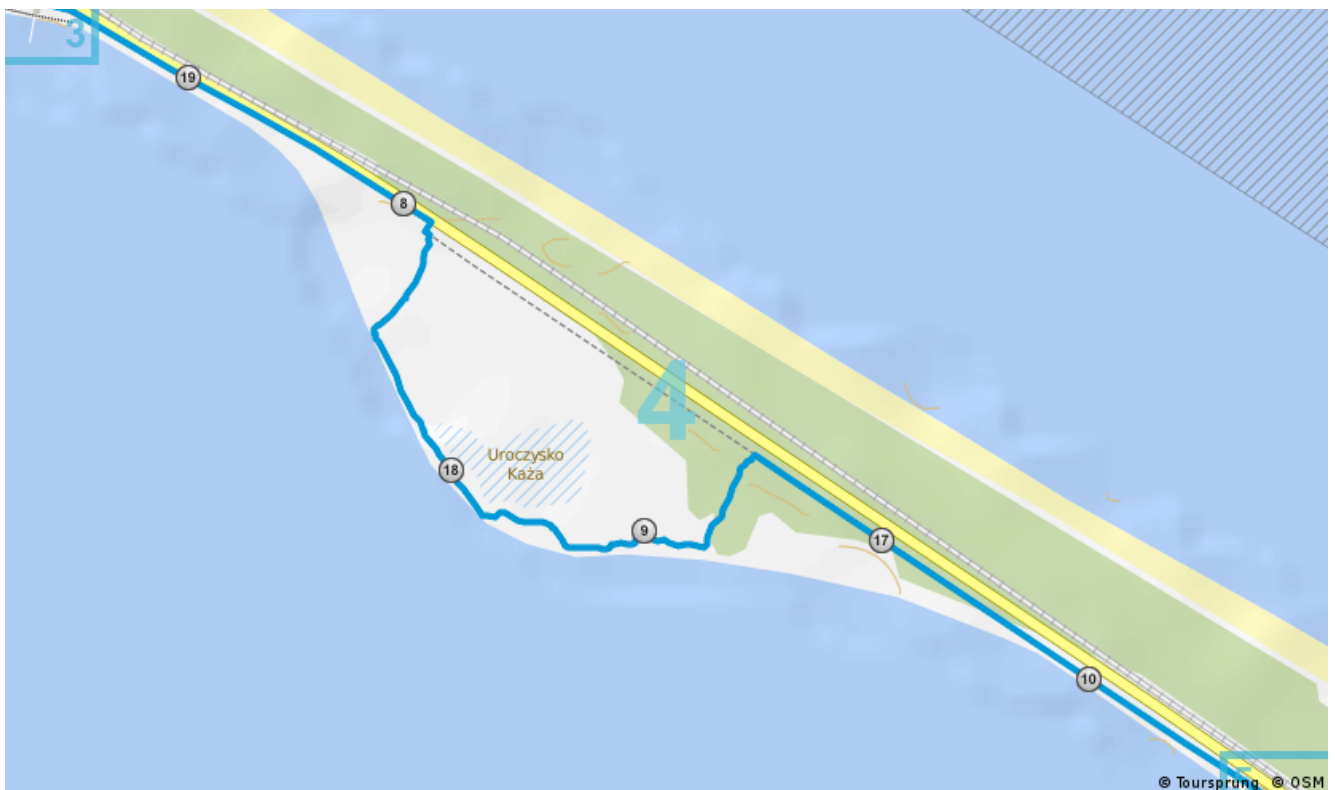

Opens route in mobile browser or app

Władysławowo - Kuźnica - Władysławowo

by Wypo.

Trasa dla grupy 45os. Poziom trudności łatwy, w całości przebiega ścieżkami rowerowymi. Trasa płaska bez żadnych wzniesień terenu. Planowany czas wycieczki ok 3 h w tym ok 2h jazdy.

DISTANCE: 27 km

TOTAL VERTICAL 0 m

CLIMB:

SURFACE: Paved

CATEGORY: City bike

Route Overview

Route Details

Map 1 / 11

Map 2 / 11

Map 3 / 11

Map 4 / 11

Map 5 / 11

Map 6 / 11

Map 7 / 11

Map 8 / 11

Map 9 / 11