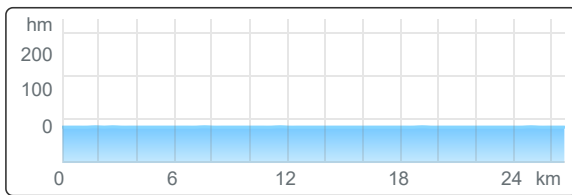

Opens route in mobile browser or app

Władysławowo - Kuźnica - Władysławowo

by Wypo.

Trasa dla grupy 45os. Poziom trudności łatwy, w całości przebiega ścieżkami rowerowymi. Trasa płaska bez żadnych wzniesień terenu. Planowany czas wycieczki ok 3 h w tym ok 2h jazdy.

DISTANCE: 27 km

TOTAL VERTICAL 0 m

CLIMB:

SURFACE: Paved

CATEGORY: City bike

Route Overview

Route Details

Map 1 / 11