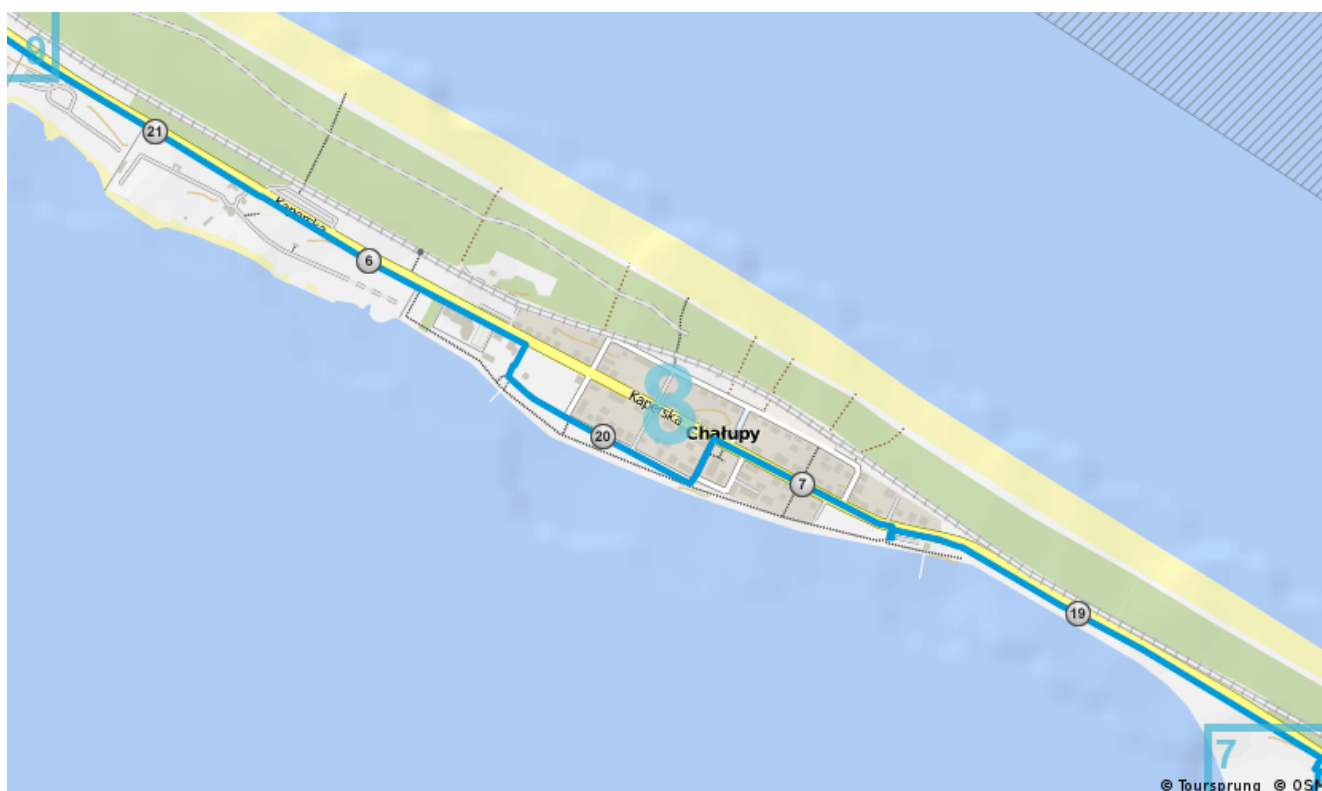

Opens route in mobile browser or app

Władysławowo - Kuźnica - Władysławowo

by Wypo.

Trasa dla grupy 45os. Poziom trudności łatwy, w całości przebiega ścieżkami rowerowymi. Trasa płaska bez żadnych wzniesień terenu. Planowany czas wycieczki ok 3 h w tym ok 2h jazdy.

DISTANCE: 27 km

TOTAL VERTICAL 0 m

CLIMB:

SURFACE: Paved

CATEGORY: City bike

Route Overview

Route Details

Map 1 / 11

Map 2 / 11

Map 3 / 11

Map 4 / 11

Map 5 / 11

Map 6 / 11

Map 7 / 11

Map 8 / 11

Map 9 / 11

Map 10 / 11