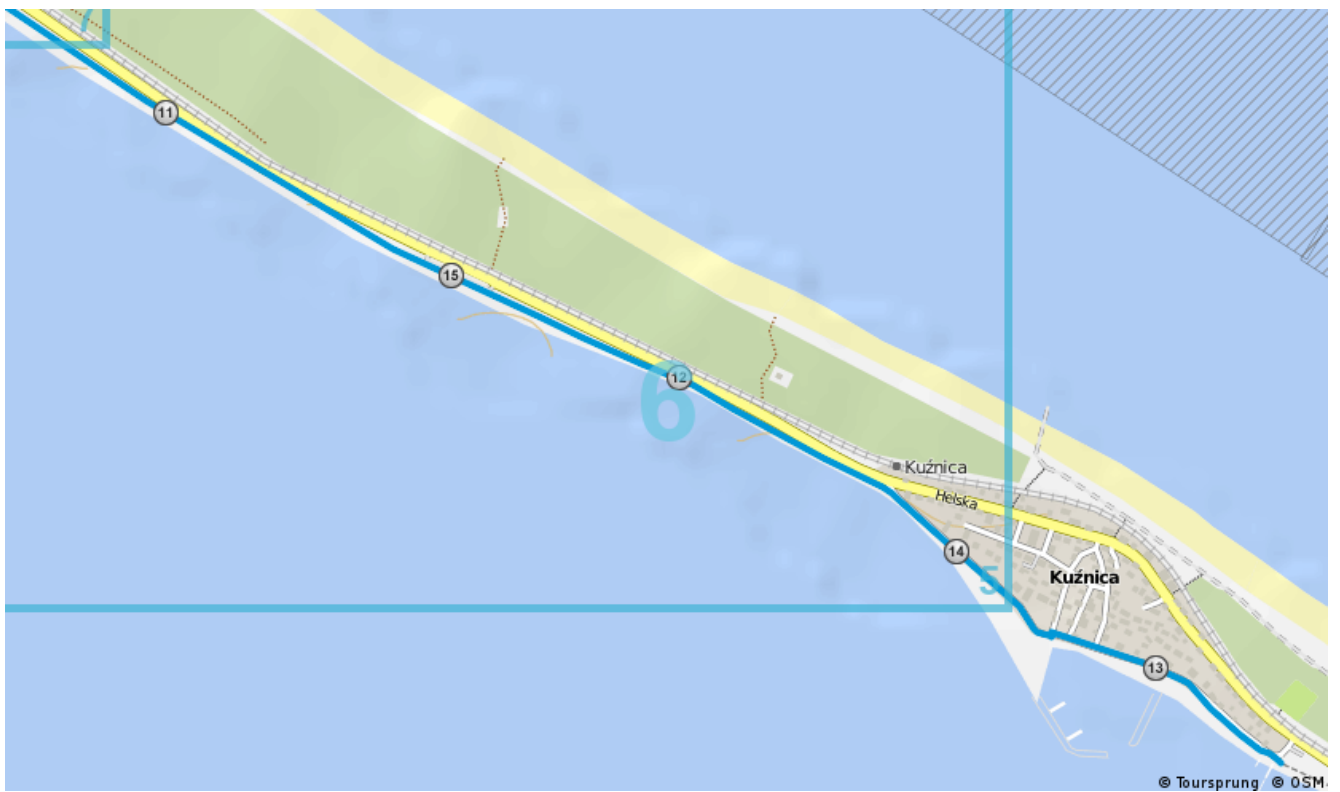

Opens route in mobile browser or app

Władysławowo - Kuźnica - Władysławowo

by Wypo.

Trasa dla grupy 45os. Poziom trudności łatwy, w całości przebiega ścieżkami rowerowymi. Trasa płaska bez żadnych wzniesień terenu. Planowany czas wycieczki ok 3 h w tym ok 2h jazdy.

DISTANCE: 27 km

TOTAL VERTICAL 0 m

CLIMB:

SURFACE: Paved

CATEGORY: City bike

Route Overview

Route Details

Map 1 / 11

Map 2 / 11

Map 3 / 11

Map 4 / 11

Map 5 / 11

Map 6 / 11

Map 7 / 11

Map 8 / 11

Map 9 / 11

Map 10 / 11