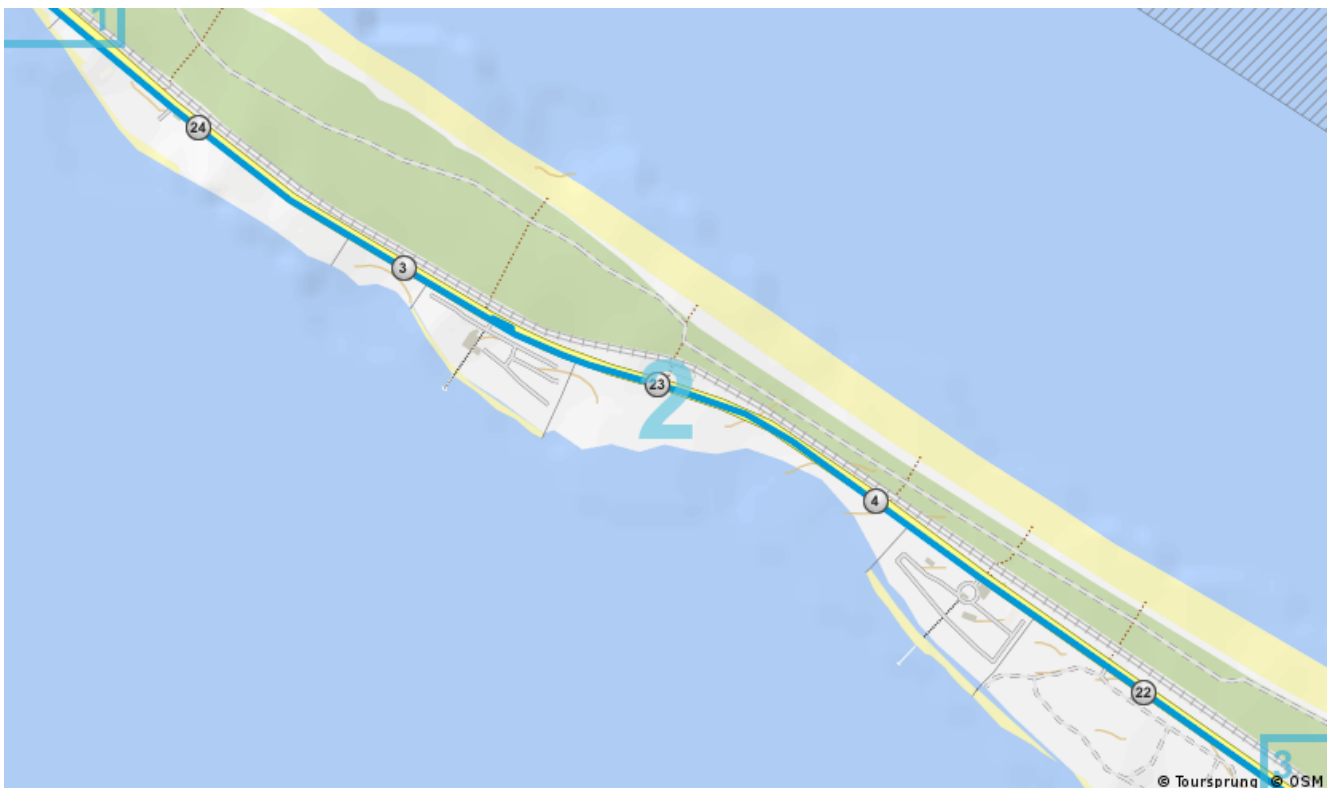

Opens route in mobile browser or app

Władysławowo - Kuźnica - Władysławowo

by Wypo.

Trasa dla grupy 45os. Poziom trudności łatwy, w całości przebiega ścieżkami rowerowymi. Trasa płaska bez żadnych wzniesień terenu. Planowany czas wycieczki ok 3 h w tym ok 2h jazdy.

DISTANCE: 27 km

TOTAL VERTICAL 0 m

CLIMB:

SURFACE: Paved

CATEGORY: City bike

Route Overview

Route Details

Map 1 / 11

Map 2 / 11

Map 3 / 11

Map 4 / 11

Map 5 / 11

Map 6 / 11

Map 7 / 11

Map 8 / 11

Map 9 / 11