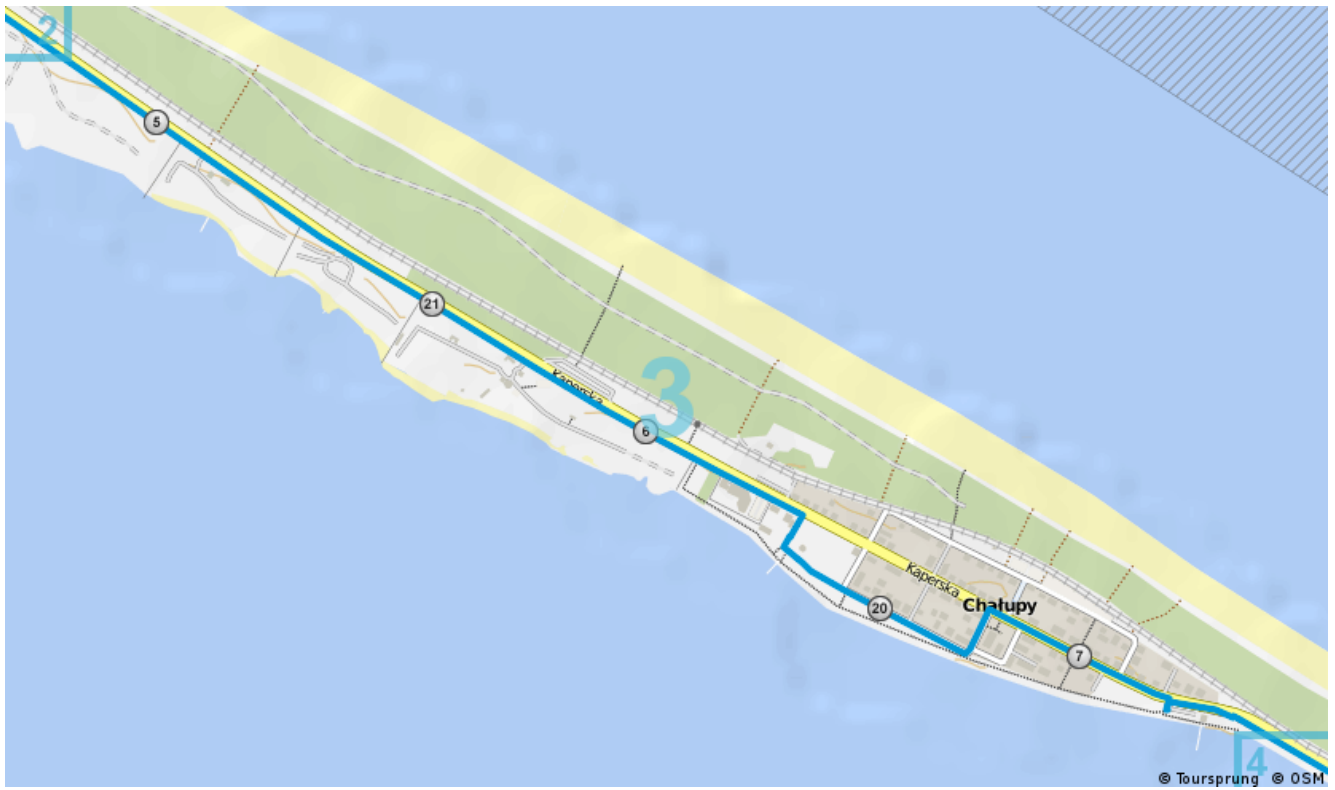

Opens route in mobile browser or app

Władysławowo - Kuźnica - Władysławowo

by Wypo.

Trasa dla grupy 45os. Poziom trudności łatwy, w całości przebiega ścieżkami rowerowymi. Trasa płaska bez żadnych wzniesień terenu. Planowany czas wycieczki ok 3 h w tym ok 2h jazdy.

DISTANCE: 27 km

TOTAL VERTICAL 0 m

CLIMB:

SURFACE: Paved

CATEGORY: City bike

Route Overview

Route Details

Map 1 / 11

Map 2 / 11

Map 3 / 11

Map 4 / 11

Map 5 / 11

Map 6 / 11

Map 7 / 11

Map 8 / 11

Map 9 / 11