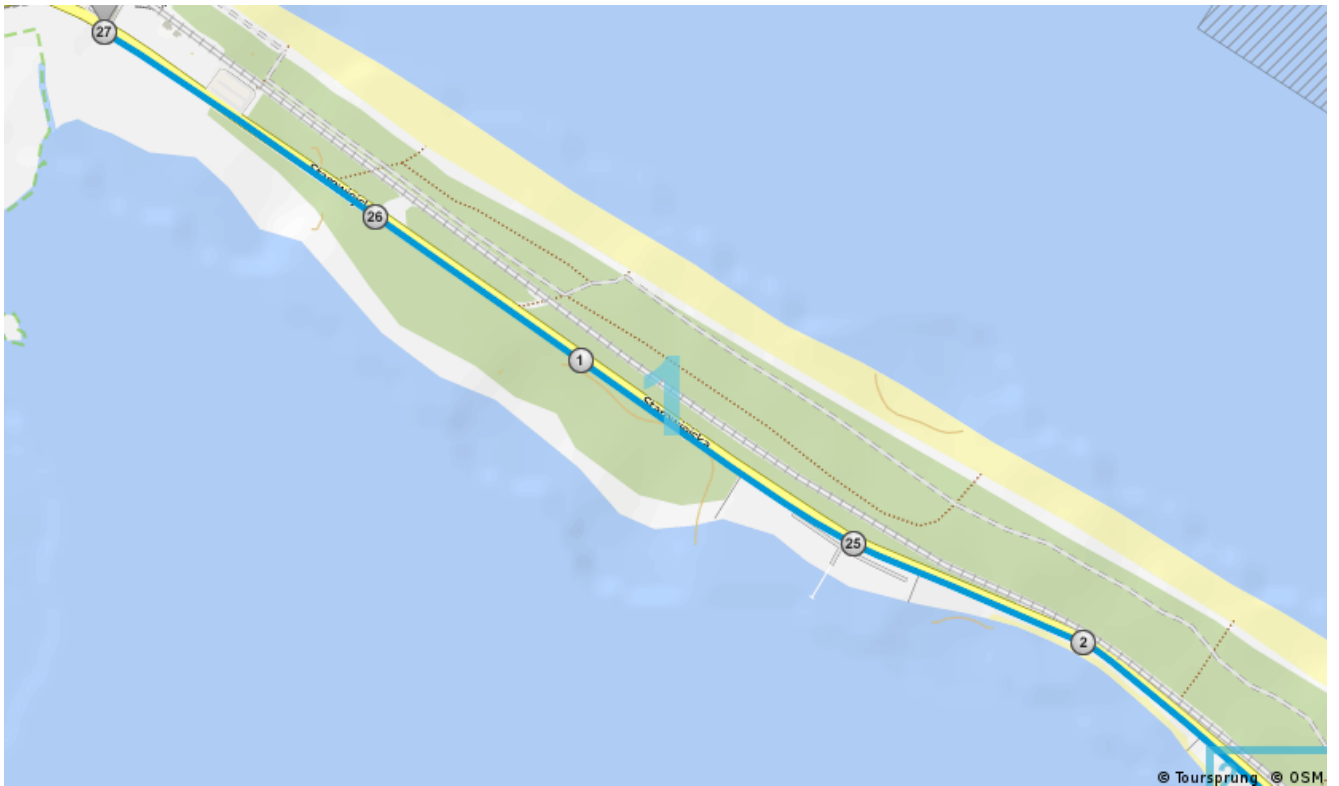

Opens route in mobile browser or app

Władysławowo - Kuźnica - Władysławowo

by Wypo.

Trasa dla grupy 45os. Poziom trudności łatwy, w całości przebiega ścieżkami rowerowymi. Trasa płaska bez żadnych wzniesień terenu. Planowany czas wycieczki ok 3 h w tym ok 2h jazdy.

DISTANCE: 27 km

TOTAL VERTICAL 0 m

CLIMB:

SURFACE: Paved

CATEGORY: City bike

Route Overview

Route Details

Map 1 / 11

Map 2 / 11

Map 3 / 11

Map 4 / 11

Map 5 / 11

Map 6 / 11

Map 7 / 11

Map 8 / 11

Map 9 / 11