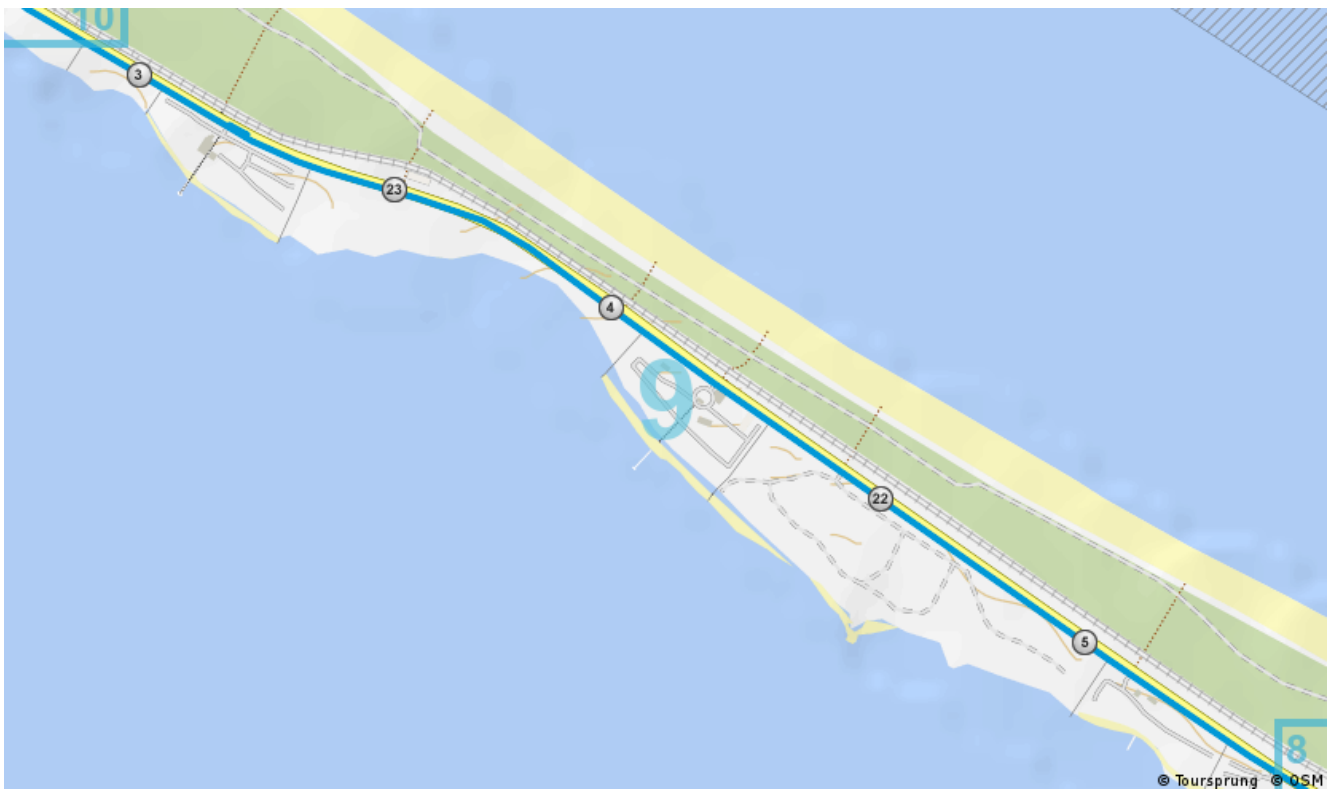

Opens route in mobile browser or app

Władysławowo - Kuźnica - Władysławowo

by Wypo.

Trasa dla grupy 45os. Poziom trudności łatwy, w całości przebiega ścieżkami rowerowymi. Trasa płaska bez żadnych wzniesień terenu. Planowany czas wycieczki ok 3 h w tym ok 2h jazdy.

DISTANCE: 27 km

TOTAL VERTICAL 0 m

CLIMB:

SURFACE: Paved

CATEGORY: City bike

Route Overview

Route Details

Map 1 / 11

Map 2 / 11

Map 3 / 11

Map 4 / 11

Map 5 / 11

Map 6 / 11

Map 7 / 11

Map 8 / 11

Map 9 / 11

Map 10 / 11