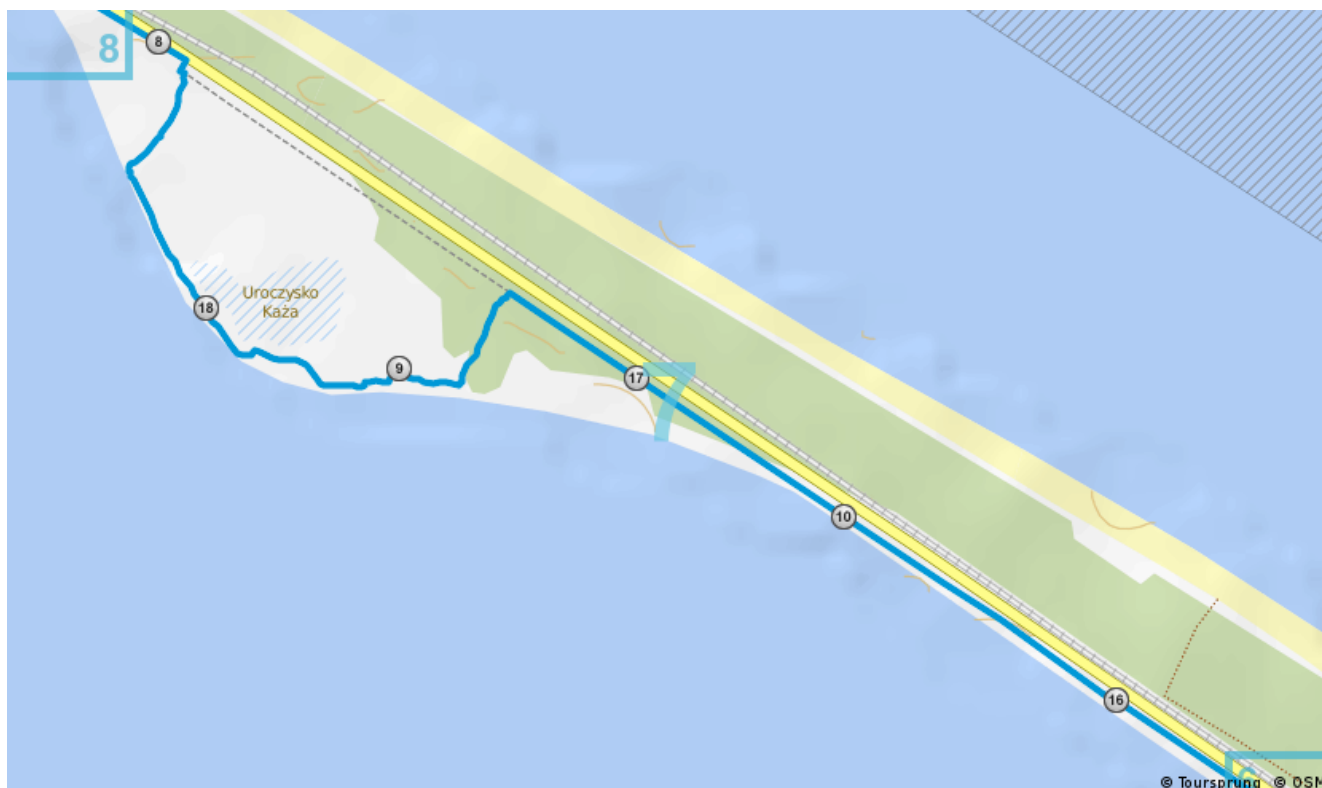

Opens route in mobile browser or app

Władysławowo - Kuźnica - Władysławowo

by Wypo.

Trasa dla grupy 45os. Poziom trudności łatwy, w całości przebiega ścieżkami rowerowymi. Trasa płaska bez żadnych wzniesień terenu. Planowany czas wycieczki ok 3 h w tym ok 2h jazdy.

DISTANCE: 27 km

TOTAL VERTICAL 0 m

CLIMB:

SURFACE: Paved

CATEGORY: City bike

Route Overview

Route Details

Map 1 / 11

Map 2 / 11

Map 3 / 11

Map 4 / 11

Map 5 / 11

Map 6 / 11

Map 7 / 11

Map 8 / 11

Map 9 / 11

Map 10 / 11