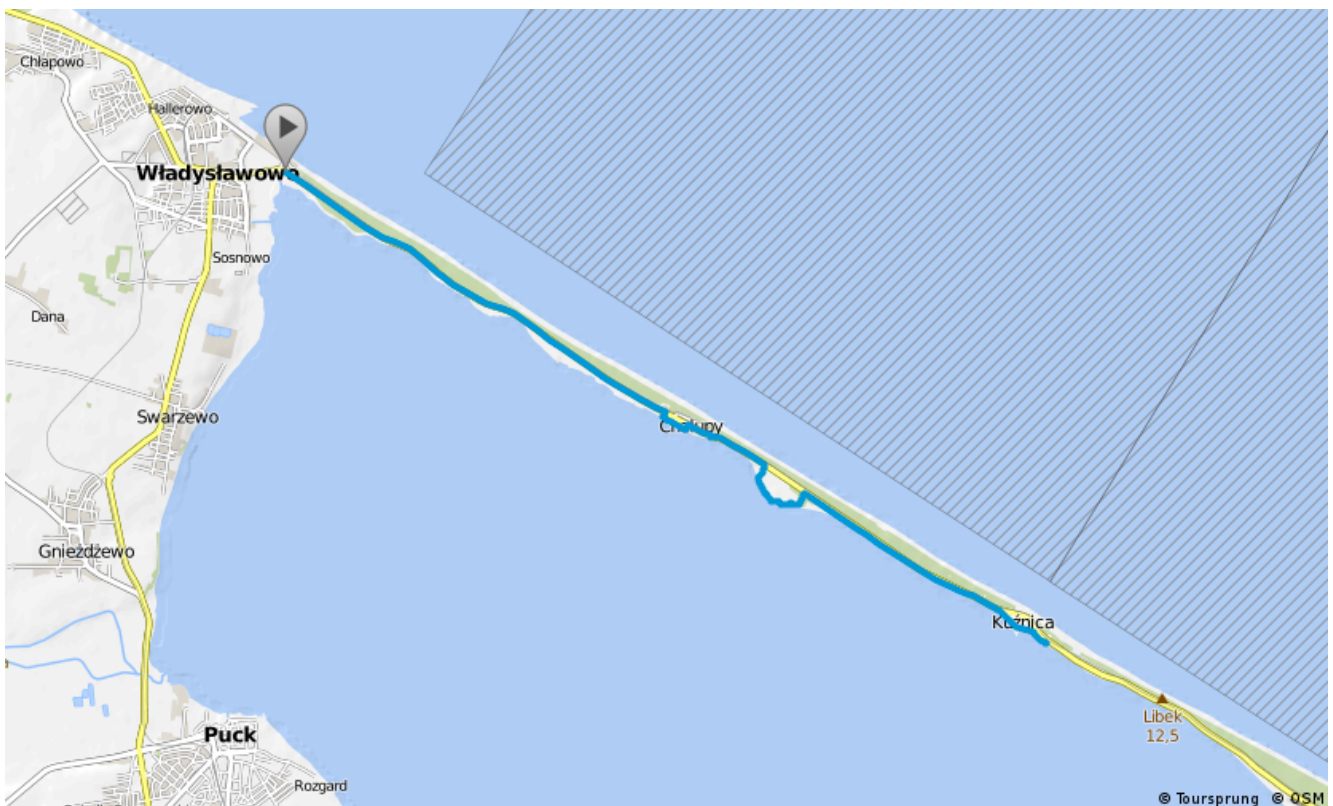

Opens route in mobile browser or app

Władysławowo - Kuźnica - Władysławowo

by Wypo.

Trasa dla grupy 45os. Poziom trudności łatwy, w całości przebiega ścieżkami rowerowymi. Trasa płaska bez żadnych wzniesień terenu. Planowany czas wycieczki ok 3 h w tym ok 2h jazdy.

DISTANCE: 27 km

TOTAL VERTICAL 0 m

CLIMB:

SURFACE: Paved

CATEGORY: City bike

Route Overview

Route Details

Map 1 / 11

Map 2 / 11

Map 3 / 11

Map 4 / 11

Map 5 / 11

Map 6 / 11

Map 7 / 11

Map 8 / 11

Map 9 / 11